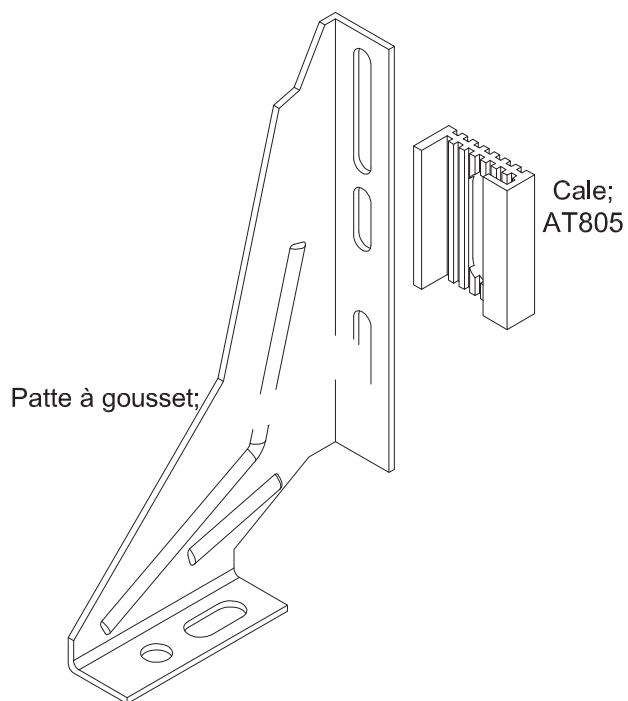

NOTICE DE MISE EN OEUVRE DES PATTES DE FIXATION EN DOUBLAGE SUR
TOUS TYPES DE DORMANTS .

cales AT804 blanches en
fourniture à positionner entre
les pattes et le dormant avec
clameaux

Montant
latéral

Cale;
AT804

2 pattes à goussets sont en
fourniture avec les ouvrants à
frappes en doublage de 140, 160
et 180 mm avec seuil PMR.
Préconisées posées au bas des
dormants afin de contrecarrer le
poids des vitrages sur portes

cales AT805 blanches en
fourniture à positionner entre
les pattes et le dormant avec
clameaux

Patte à gousset;

Cale;
AT805