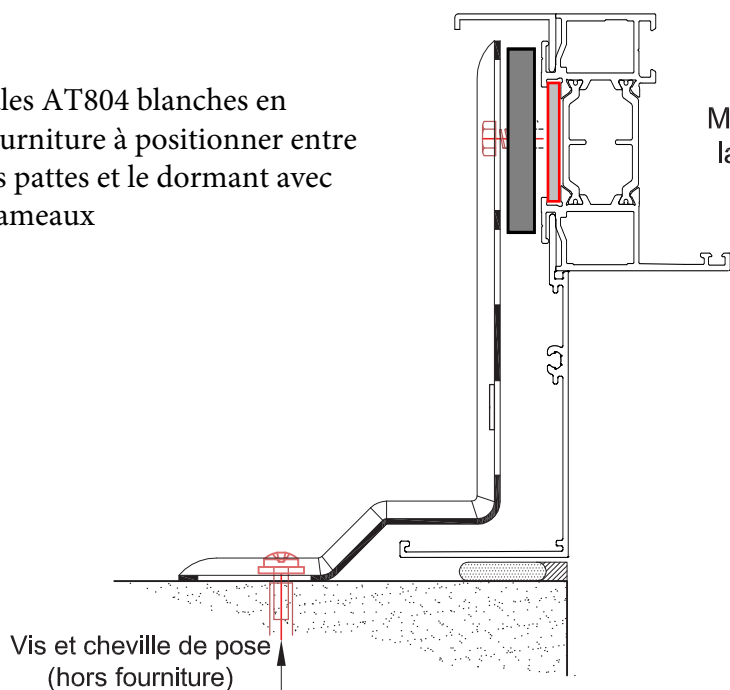

NOTICE DE MISE EN OEUVRE DES PATTES DE FIXATION EN DOUBLAGE SUR
TOUS TYPES DE DORMANTS .

cales AT804 blanches en
fourniture à positionner entre
les pattes et le dormant avec
clameaux

Montant
latéral

Cale;
AT804

2 pattes à goussets sont en
fourniture avec les ouvrants à
frappes en doublage de 140, 160
et 180 mm avec seuil PMR.
Préconisées posées au bas des
dormants afin de contrecarrer le
poids des vitrages sur portes

cales AT805 blanches en
fourniture à positionner entre
les pattes et le dormant avec
clameaux

Patte à gousset;

Cale;
AT805